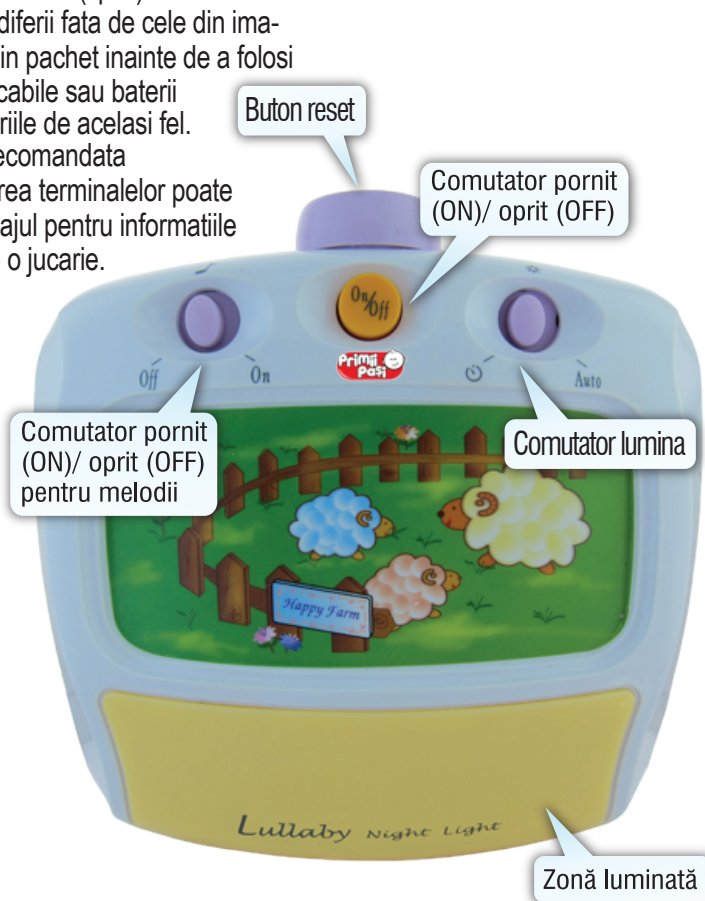

0 luni +

Funcționează cu 4 baterii alcaline de 1.5V (tip C). Bateriile nu sunt incluse în pachet. Culoarele pot diferi față de cele din imagine. Citiți cu atenție instrucțiunile din pachet înainte de a folosi produsul. Nu folosiți baterii reîncărcabile sau baterii vechi. Sunt recomandate doar bateriile de același fel. Pentru schimbarea bateriilor este recomandată intervenția unui adult. Suprasolicitarea terminalelor poate produce scurtcircuit. Pastrați ambalajul pentru informațiile de pe acesta. Acest produs nu este o jucărie.

**ATENȚIE:** Montați întotdeauna lampa de pat, folosind sistemul de fixare cu șurub, inclus în cutie (conform manualului de instrucțiuni).

Produs în China.

„Primii Pași” este marcă înregistrată Far East Trading SRL

## Lampă veghe muzicală

- 4 melodii
- funcționează cu 4 baterii alcaline tip C/UM2
- activare vocală pentru lumina și muzică
- comutator pentru melodii
- control timp funcționare (aprox. 4-6 minute), pentru lumina de noapte (activată vocal sau de la buton "ON")
- sistem inteligent de montare pe patut

### ATENȚIE:

- Montați în afara razei de acțiune a copilului, astfel încât să nu ajungă la aparat. Copilul poate rămâne prins în aparat sau componentele sale.
- Demontați aparatul de pe patut când copilul se poate ridica în mâini și genunchi.
- Citiți cu atenție manualul de instrucțiuni înainte de asamblarea sau utilizarea acestui aparat.
- Acest produs nu înlocuiește supravegherea copiilor.
- Copiii trebuie supravegheați în permanență direct de către părinți.
- Nu lăsați aparatul la îndemâna copiilor!
- Aparatul nu este rezistent la șocuri sau umiditate.