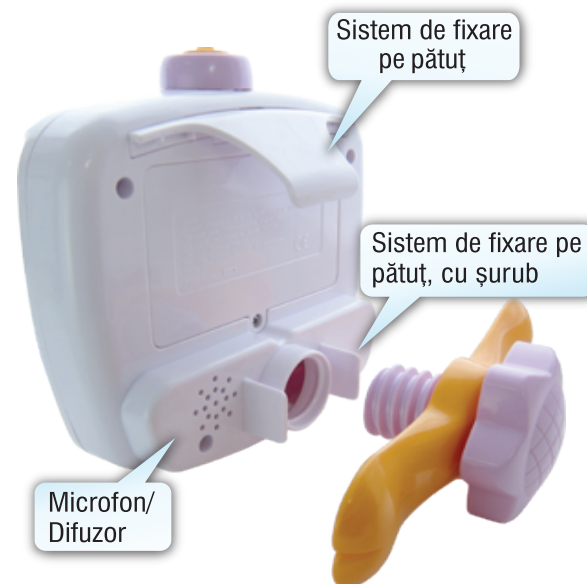

0 luni +

Funcționează cu 4 baterii alcaline de 1.5V (tip C). Bateriile nu sunt incluse în pachet. Culoarele pot diferi față de cele din imagine. Citiți cu atenție instrucțiunile din pachet înainte de a folosi produsul. Nu folosiți baterii reîncărcabile sau baterii vechi. Sunt recomandate doar bateriile de același fel. Pentru schimbarea bateriilor este recomandată intervenția unui adult. Suprasolicitarea terminalelor poate produce scurtcircuit. Pastrați ambalajul pentru informațiile de pe acesta. Acest produs nu este o jucărie.

**ATENȚIE:** Montați întotdeauna lampa de pat, folosind sistemul de fixare cu șurub, inclus în cutie (conform manualului de instrucțiuni).

Produs în China.

„Primii Pași” este marcă înregistrată Far East Trading SRL

## Lampă veghe muzicală

- 4 melodii
- funcționează cu 4 baterii alcaline tip C/UM2
- activare vocală pentru lumina și muzică
- comutator pentru melodii
- control timp funcționare (aprox. 4-6 minute), pentru lumina de noapte (activată vocal sau de la buton "ON")
- sistem inteligent de montare pe patut

### ATENȚIE:

- Montați în afara razei de acțiune a copilului, astfel încât să nu ajungă la aparat. Copilul poate rămâne prins în aparat sau componentele sale.
- Demontați aparatul de pe patut când copilul se poate ridica în mâini și genunchi.
- Citiți cu atenție manualul de instrucțiuni înainte de asamblarea sau utilizarea acestui aparat.
- Acest produs nu înlocuiește supravegherea copiilor.
- Copiii trebuie supravegheați în permanență direct de către părinți.
- Nu lăsați aparatul la îndemâna copiilor!
- Aparatul nu este rezistent la șocuri sau umiditate.